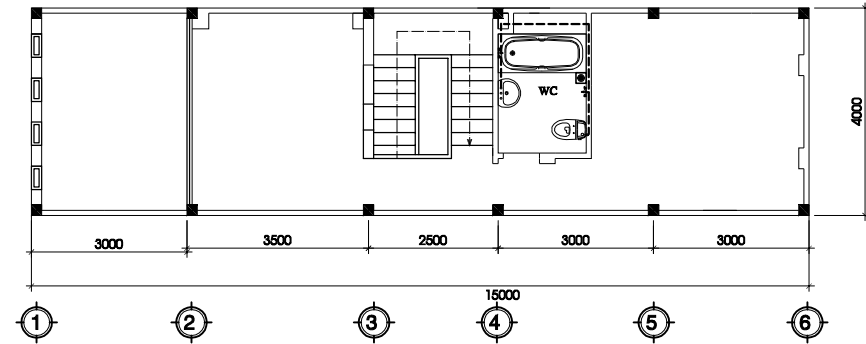

C.TY Đ TƯ XD HAI THÀNH
HAI THÀNH
...0...
Trụ sở: 208 Đô Đốc Lộc-F.Tân Quý- Q.Tân Phú- TP.HCM
Vpdv: 198/77 Đường số 8, F.BHH, Q.B Tân, TP.HCM
Website: xaydungthietkenha.com - Tel: (08) 62739050

GIÁM ĐỐC	QUẢN LÝ KỸ THUẬT	THIẾT KẾ - VẼ	CHỦ ĐẦU TƯ
HỒ LA CÔNG LẬP	KTS.NGUYỄN TIẾN KHUÊ	KTS.ĐẶNG THÀNH TÂN	TRẦN HỮU MẠNH

CÔNG TRÌNH : NHÀ PHỐ ĐC:79/62T2 QL13 P.26, Q.BT		BẢN VẼ THIẾT KẾ KỸ THUẬT	
TÊN BẢN VẼ:		HT: ...	
		KT	1