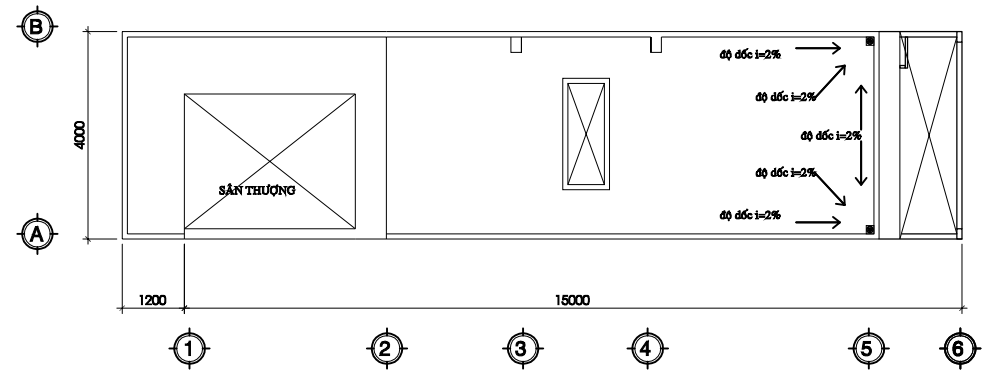

MẶT BẰNG THOÁT NƯỚC MÁI TL 1/100

GHI CHÚ :

-----	ỐNG CẤP NƯỚC	(ỐNG CÁP NƯỚC CHO BỐN NƯỚC MÁI 34)	C_b
—■—■—	ỐNG THOÁT NƯỚC	(ỐNG CÁP NƯỚC TẠM BỐN NƯỚC MÁI 34)	C_m
—○—○—	ỐNG THOÁT PHÂN	(ỐNG THOÁT NƯỚC SINH HOẠT 60)	T₁
		(ỐNG THOÁT PHÂN 114)	P₁
		- ỐNG PVC CÁP NƯỚC NHANH D 27	
		- ỐNG PVC CÁP NƯỚC WEIN THIEW BXD21