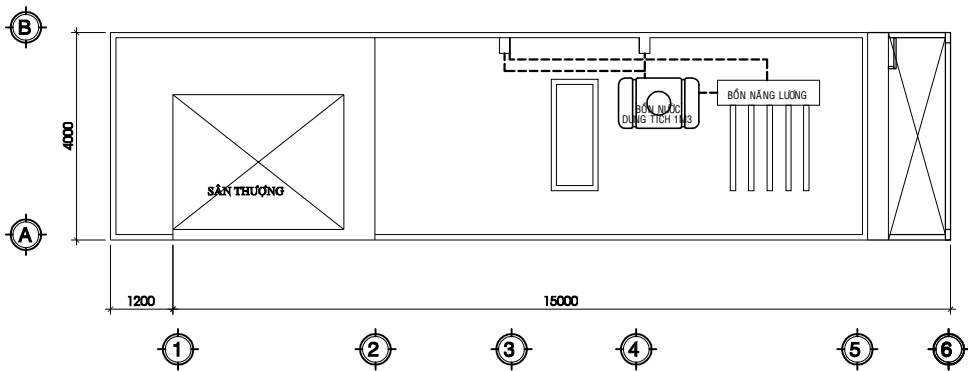

VT: VỐN TẦM

⊗: BAN CẤP

⬆: VAN

MẶT BẰNG CẤP NƯỚC TRỆT TL 1/100

MẶT BẰNG CẤP NƯỚC LẦU TL 1/100

C.TY Đ TƯ XD HAI THÀNH
HAI THÀNH
 ...0...
 Trụ sở: 208 Đô Đốc Lộc-F.Tân Quý- Q.Tân Phú- TP.HCM
 Vpdv: 198/77 Đường số 8, F.BHH, Q.B Tân, TP.HCM
 Website: xaydungthietkenha.com - Tel: (08) 62739050

GIÁM ĐỐC	QUẢN LÝ KỸ THUẬT	THIẾT KẾ - VẼ	CHỦ ĐẦU TƯ
HỒ LA CÔNG LẬP	KTS.NGUYỄN TIẾN KHUÊ	KTS.ĐẶNG THÀNH TÂN	TRẦN HỮU MẠNH

CÔNG TRÌNH : NHÀ PHỐ ĐC:79/62T2 QL13 P.26, Q.BT		BẢN VẼ THIẾT KẾ KỸ THUẬT	
TÊN BẢN VẼ:		HT: ...	
		KT	1