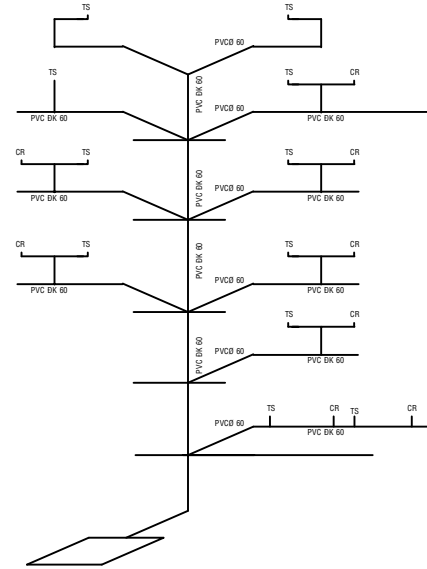

SZ WORKHONG GIAN THOÁT NƯỚC