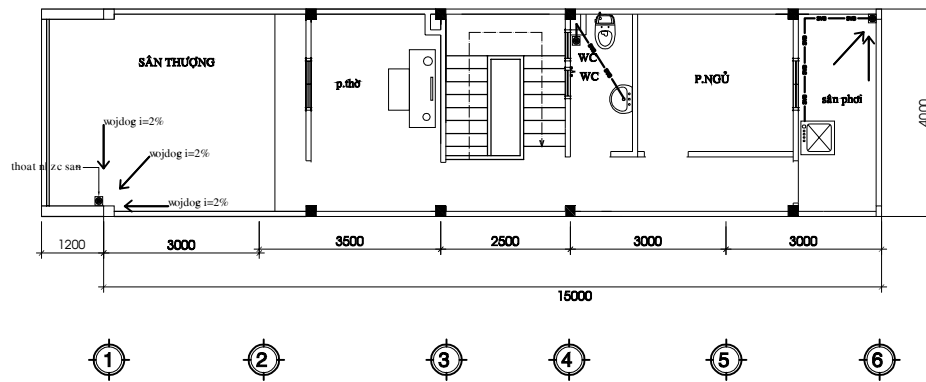

CÔNG TRÌNH : NHÀ PHỐ ĐC:79/62T2 QL13 P.26, Q.BT		BẢN VẼ THIẾT KẾ KỸ THUẬT	
TÊN BẢN VẼ:		HT: ...	
		KT	1

MẶT BẰNG THOÁT NƯỚC LẦU 1-2 TL 1/100

MẶT BẰNG THOÁT NƯỚC MÁI TL 1/100

GHI CHÚ :

-----	ỐNG CẤP NƯỚC	(ỐNG CÁP NƯỚC CHO BỐN NƯỚC MÁI 34)	C _b
—■—■—	ỐNG THOÁT NƯỚC	(ỐNG CÁP NƯỚC TẠM BỐN NƯỚC MÁI 34)	C _m
—○—○—	ỐNG THOÁT PHÂN	(ỐNG THOÁT NƯỚC SINH HOẠT 60)	T ₁
		(ỐNG THOÁT PHÂN 114)	P ₁
		- ỐNG PVC CÁP NƯỚC NHANH D 27	
		- ỐNG PVC CÁP NƯỚC WEIN THIEW BXD21	