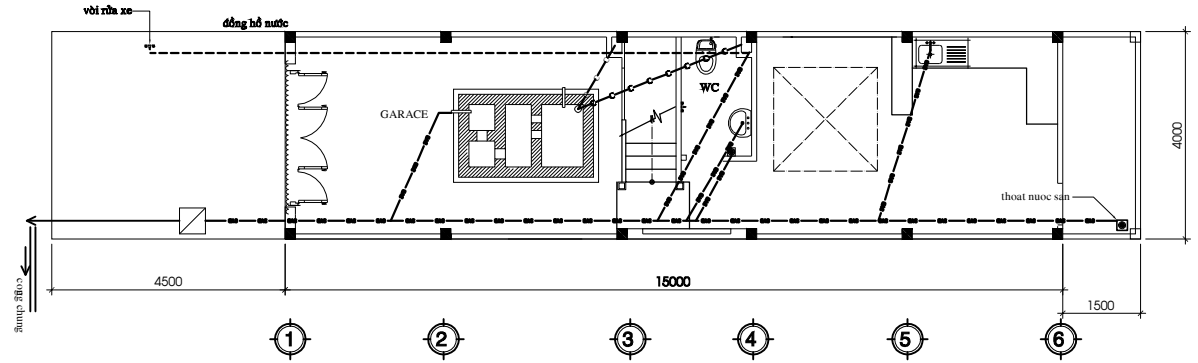

GHI CHÚ :

- ----- ỐNG CẤP NƯỚC
- - - - - ỐNG THOÁT NƯỚC
- ○-○-○ ỐNG THOÁT PHÂN

GHI CHÚ :

- (ỐNG CẤP NƯỚC CHO BỐN NHÀ CẤP MÁI 34) C₁
- (ỐNG CẤP NƯỚC TỪ BỐN NHÀ CẤP MÁI 34) C₂
- (ỐNG THOÁT NƯỚC SINH HOẠT 60) T₁
- (ỐNG THOÁT PHÂN 114) P₁
- ỐNG PVC CẤP NƯỚC NHANH D 27
- ỐNG PVC CẤP NƯỚC WEG THIEP BXD21

GHI CHÚ :

- HỆ THỐNG THOÁT NƯỚC MÁI ỐNG
- PVC WK 60
- BC: BAN CẤP
- VR: VỐN RÀ Ạ
- CR: CHAU RÀ Ạ
- VT: VỐN TÂM
- ⊗: BAN CẤP
- ⊕: VAN

MẶT BẰNG THOÁT NƯỚC TRỆT TL 1/100