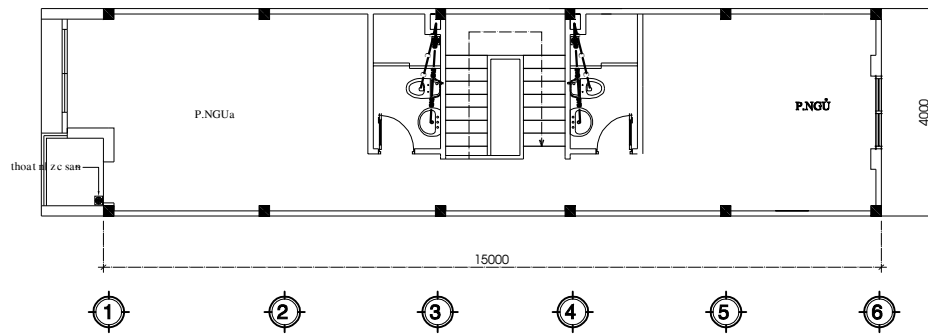

MẶT BẰNG THOÁT NƯỚC LẦU 1-2 TL 1/100