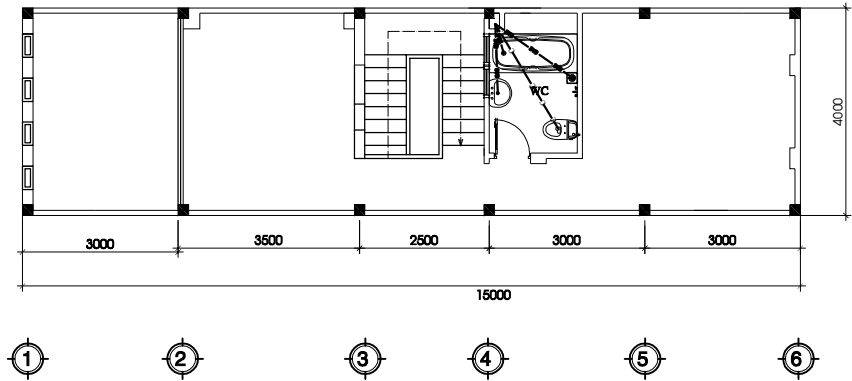

MẶT BẰNG THOÁT NƯỚC LƯỚI NG TL 1/100

C.TY Đ TƯ XD HAI THÀNH
HAI THÀNH
...0...
Trụ sở: 208 Đô Đốc Lộc-F.Tân Quý- Q.Tân Phú- TP.HCM
Vpdv: 198/77 Đường số 8, F.BHH, Q.B Tân, TP.HCM
Website: xaydungthietkenha.com - Tel: (08) 62739050

GIÁM ĐỐC	QUẢN LÝ KỸ THUẬT	THIẾT KẾ - VẼ	CHỦ ĐẦU TƯ
HỒ LA CÔNG LẬP	KTS.NGUYỄN TIẾN KHUÊ	KTS.ĐẶNG THÀNH TÂN	TRẦN HỮU MẠNH

CÔNG TRÌNH : NHÀ PHỐ ĐC:79/62T2 QL13 P.26, Q.BT		BẢN VẼ THIẾT KẾ KỸ THUẬT	
TÊN BẢN VẼ:		HT: ...	
		KT	1