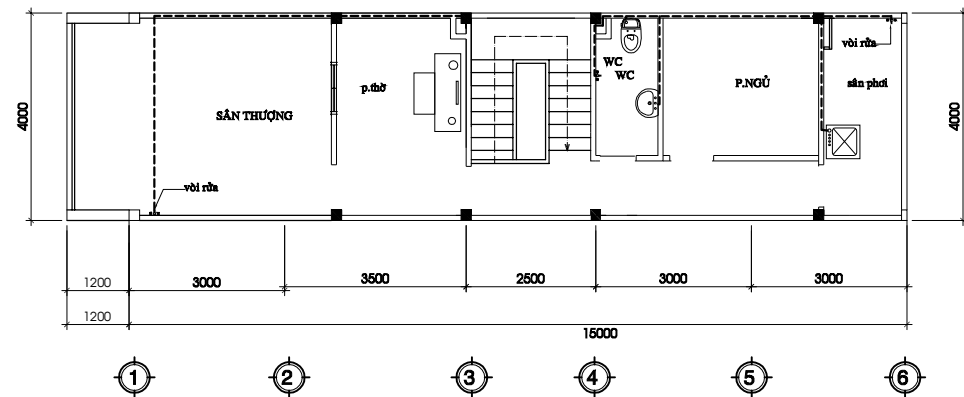

MẶT BẰNG CẤP NƯỚC TẦNG THƯỜNG TL 1/100

C.TY Đ TƯ XD HAI THÀNH
HAI THÀNH
...0...
Trụ sở: 208 Đô Đốc Lộc-F.Tân Quý- Q.Tân Phú- TP.HCM
Vpdv: 198/77 Đường số 8, F.BHH, Q.B Tân, TP.HCM
Website: xaydungthietkenha.com - Tel: (08) 62739050

GIÁM ĐỐC	QUẢN LÝ KỸ THUẬT	THIẾT KẾ - VẼ	CHỦ ĐẦU TƯ
HỒ LA CÔNG LẬP	KTS.NGUYỄN TIẾN KHUÊ	KTS.ĐẶNG THÀNH TÂN	TRẦN HỮU MẠNH

CÔNG TRÌNH : NHÀ PHỐ ĐC:79/62T2 QL13 P.26, Q.BT	BẢN VẼ THIẾT KẾ KỸ THUẬT
TÊN BẢN VẼ:	HT: ...
	KT | 1