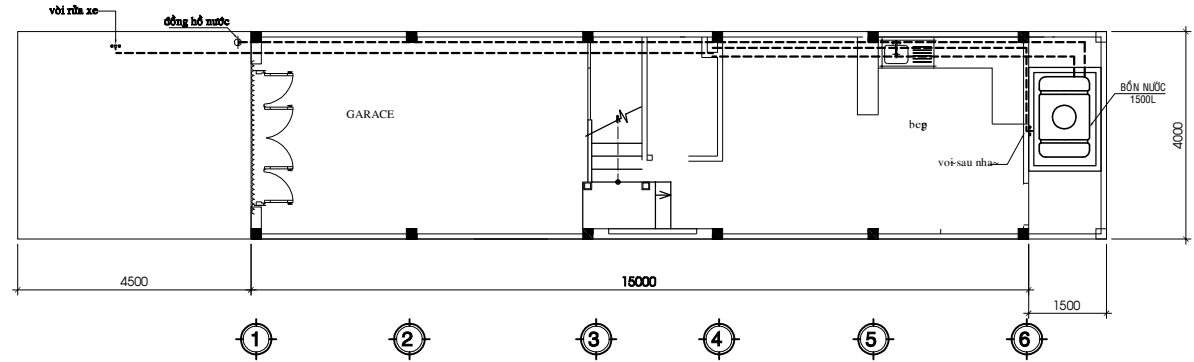

GHI CHÚ :

- ----- ỐNG CẤP NƯỚC
- --- -- -- ỐNG THOÁT NƯỚC
- ○---○ ỐNG THOÁT PHÂN

GHI CHÚ :

(ỐNG CẤP NƯỚC CHO BỒN NƯỚC MÁI 34) C_b

(ỐNG CẤP NƯỚC TỚI BỒN NƯỚC MÁI 34) C_m

(ỐNG THOÁT NƯỚC SINH HOẠT 60) T₁

(ỐNG THOÁT PHÂN 114) P₁

- ỐNG PVC CẤP NƯỚC NHẠNH D 27

- ỐNG PVC CẤP NƯỚC VỆ SINH THIẾT BỊ XD21

GHI CHÚ :

HỆ THỐNG THOÁT NƯỚC MÁI

PVC WK 60

BC: BAN CẤP

VR: VỐN RỦI

CR: CHAU RỦI

VT: VỐN TẦM

⊗: BAN CẤP

⬆: VAN

MẶT BẰNG CẤP NƯỚC TRỆT TL 1/100