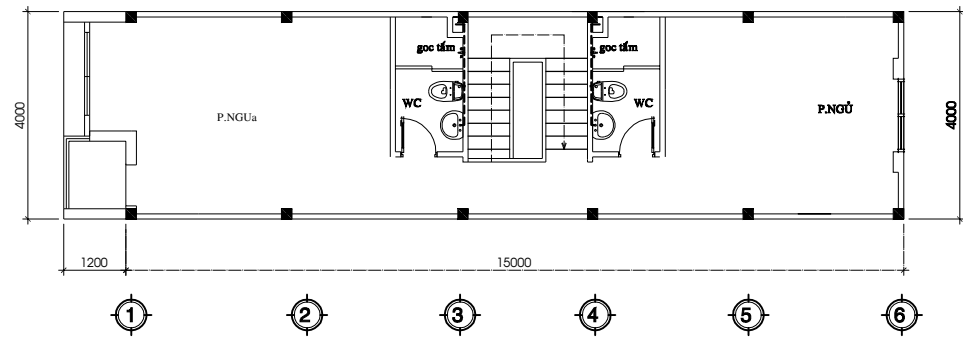

MẶT BẰNG CẤP NƯỚC LẦU TL 1/100

MẶT BẰNG CẤP NƯỚC LẦU 1-2 TL 1/100

GHI CHÚ :

-----	ỐNG CẤP NƯỚC	(ỚNG CẤP NƯỚC CHO BƠM NƯỚC MÁI 34) C_b
-----	ỐNG THOÁT NƯỚC	(ỚNG CẤP NƯỚC TẠO BƠM NƯỚC MÁI 34) C_m
-----	ỐNG THOÁT PHÂN	(ỚNG THOÁT NƯỚC SINH HOẠT 60) T_f
-----		(ỚNG THOÁT PHÂN 114) P_f
		- ỚNG PVC CẤP NƯỚC NHẠNH D 27
		- ỚNG PVC CẤP NƯỚC THƯỜNG BXD21