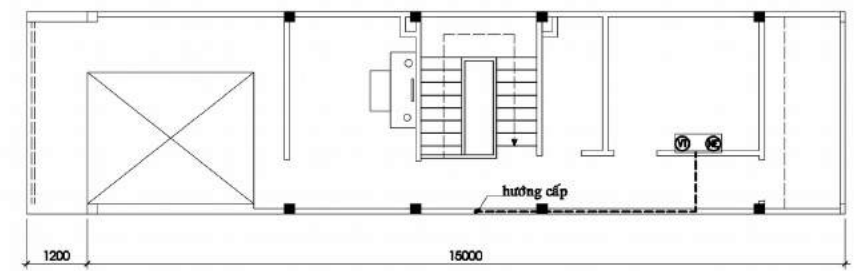

MB BỐ TRÍ THC-NET TẦNG THƯỢNG TL 1/100

C.TY Đ TƯ XD HAI THÀNH HAI THÀNH ...0... Trụ sở: 208 Đò Đốc Lộc-F.Tân Quý- Q.Tân Phú- TP.HCM Vpdv: 198/77 Đường số 8, F.BHH, Q.B Tân, TP.HCM Website: xaydungthietkeha.com - Tel: (08) 62739050	GIÁM ĐỐC	QUẢN LÝ KỸ THUẬT	THIẾT KẾ - VẼ	CHỦ ĐẦU TƯ	CÔNG TRÌNH : NHÀ PHỐ ĐC:79/62T2 QL13 P.26, Q.BT	BẢN VẼ THIẾT KẾ KỸ THUẬT			
	HỒ LA CÔNG LẬP	KTS.NGUYỄN TIẾN KHUÊ	KTS.ĐẶNG THÀNH TÂN	TRẦN HỮU MẠNH		TÊN BẢN VẼ:	HT: ...	KT	1