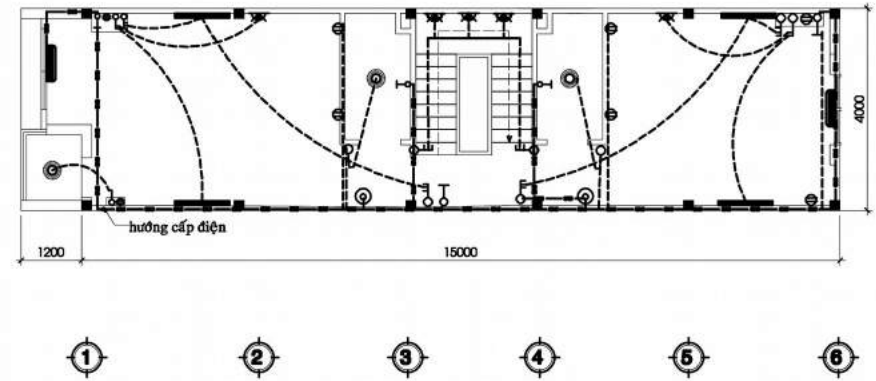

MB BỐ TRÍ ĐIỆN LẦU 1-2 TL 1/100