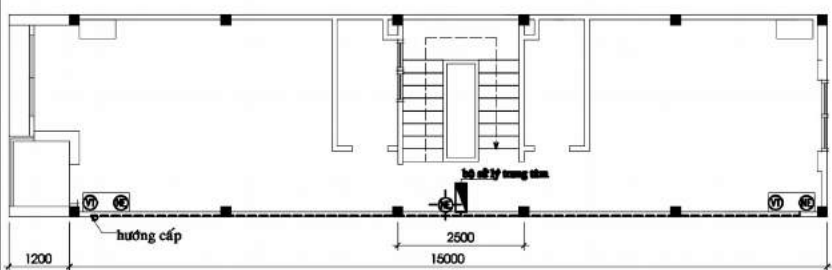

MB BỐ TRÍ THC-NET TẦNG LỮNG TL 1/100

MB BỐ TRÍ THC-NET LẦU 1 TL 1/100

<p>C.TY Đ TƯ XD HAI THÀNH</p> <p>HAI THÀNH</p> <p>...0...</p> <p>Tru sở: 208 Đò Đốc Lộc-F.Tân Quý- Q.Tân Phú- TP.HCM</p> <p>Vpdv: 198/77 Đường số 8, F.BHH, Q.B Tân, TP.HCM</p> <p>Website: xaydunghieutha.com - Tel: (08) 62739050</p>	<p>GIÁM ĐỐC</p>	<p>QUẢN LÝ KỸ THUẬT</p>	<p>THIẾT KẾ - VẼ</p>	<p>CHỦ ĐẦU TƯ</p>	<p>CÔNG TRÌNH : NHÀ PHỐ</p> <p>ĐC:79/62T2 QL13 P.26, Q.BT</p>	<p>BẢN VẼ</p> <p>THIẾT KẾ KỸ THUẬT</p>	
	<p>HỒ LA CÔNG LẬP</p>	<p>KTS.NGUYỄN TIẾN KHUÊ</p>	<p>KTS.ĐẶNG THÀNH TÂN</p>	<p>TRẦN HỮU MẠNH</p>	<p>TÊN BẢN VẼ:</p> <p>.....</p>	<p>HT: ...</p>	<p>KT</p>
						<p>1</p>	

GHI CHÚ : TẤT CẢ DÂY DẪN VÀ THIẾT BỊ ĐỀU ĐẶT ẨM TƯỜNG

- CÔNG TẮC ĐƠN 
 - CÔNG TẮC ĐÔI 
 - CÔNG TẮC 3 CHẾ ĐỘ 
 - Ố CẮM 
 - ĐÈN Đĩa 
 - ĐÈN MẮT BẾCH 
 - ĐÈN TUY P (1.2m) 2x40W 
 - CH TẮNG 
 - ĐÈN TRANG TRÍ 
 - CH TÓNG 
 - TỬ ĐIỆN 
 - : Ố CẮM ANTEN TIVI 
 - : Ố CẮM ĐIỆN THOẠI 
 - CỔNG INTERNET 
 - ĐẦU WIFI 
 - ĐỒNG HỒ ĐIỆN 
 - CAMERA 
 - QUẠT TRẦN 
 - ĐIỂM QUẠT TRẦN 
 - ĐÈN CỔNG 
 - CHUÔNG CỬA 
- DÂY 1.5 VÀ 2.5
 - - - - - DÂY 3.5
 - . - . - DÂY 6.0
 THC-NET