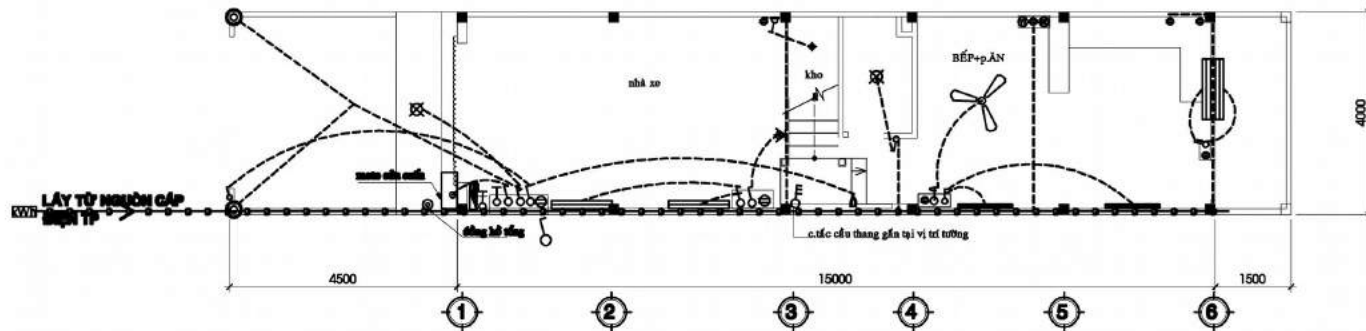

GHI CHÚ :

TẤT CẢ DÂY DẪN VÀ THIẾT BỊ ĐỀU ĐẠT ÂM TƯƠNG

1. CÔNG TÁC ĐƠN
   - CÔNG TÁC ĐÔI
   - CÔNG TÁC 3 CHẤU
   - Ổ CẮM
   - ĐÈN DĨA
   - ĐÈN MẶT BÉCH
   - ĐÈN TUYẾT (1.2m) 2X40W
   - CB TẮNG
   - ĐÈN TRANG TRÍ
   - CB TỔNG
   - TỦ ĐIỆN
   - : Ổ CẮM ANTIEN TIVI
   - : Ổ CẮM ĐIỆN THOẠI
   - CỔNG INTERNET
   - ĐẦU WIFI
   - ĐỒNG HỒ ĐIỆN
   - CAMERA
   - QUẠT TRẦN
   - ĐIMƠ QUẠT TRẦN
   - ĐÈN CỎNG
   - CHUÔNG CỬA
2. ----- DÂY 1.5 VÀ 2.5
   - - - - - DÂY 3.5
   - . - . - DÂY 8.0
   THEC-NET

MẶT BẰNG BỐ TRÍ ĐIỆN TRỆT TL 1/100