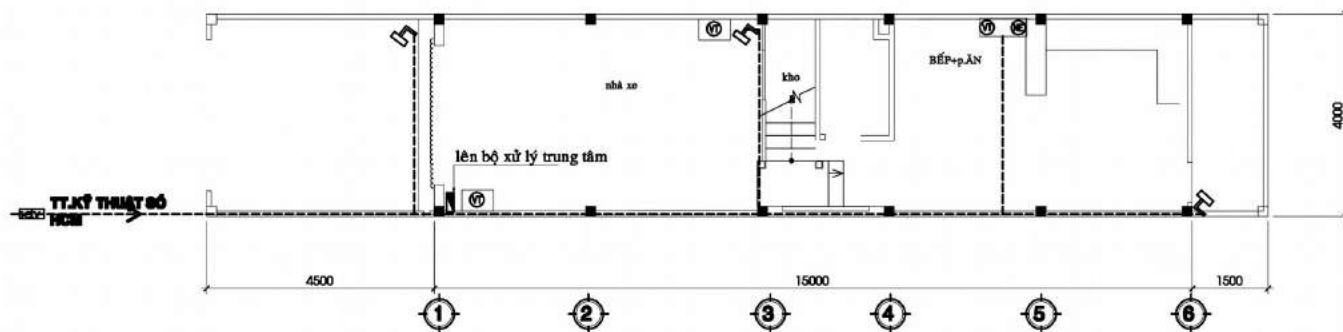

MẶT BẰNG BỐ TRÍ NET-TV TRỆT TL 1/100

C.TY Đ TƯ XD HAI THÀNH HAI THÀNH ...0... Tru sở: 208 Đò Đốc Lộc-F.Tân Quý- Q.Tân Phú- TP.HCM Vpdv: 198/77 Đường số 8, F.BHH, Q.B Tân, TP.HCM Website: xaydunghieutha.com - Tel: (08) 62739050	GIÁM ĐỐC	QUẢN LÝ KỸ THUẬT	THIẾT KẾ - VẼ	CHỦ ĐẦU TƯ	CÔNG TRÌNH : NHÀ PHỐ ĐC:79/62T2 QL13 P.26, Q.BT	BẢN VẼ THIẾT KẾ KỸ THUẬT		
						TÊN BẢN VẼ:	HT: ...	
	HỒ LA CÔNG LẬP	KTS.NGUYỄN TIẾN KHUÊ	KTS.ĐẶNG THÀNH TÂN	TRẦN HỮU MẠNH			KT	1