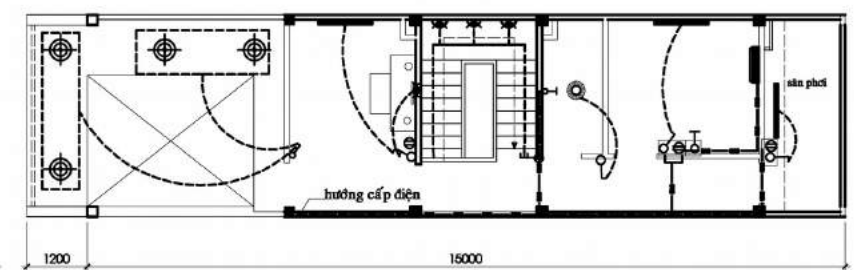

MB BỐ TRÍ ĐIỆN TẦNG THƯỢNG TL 1/100