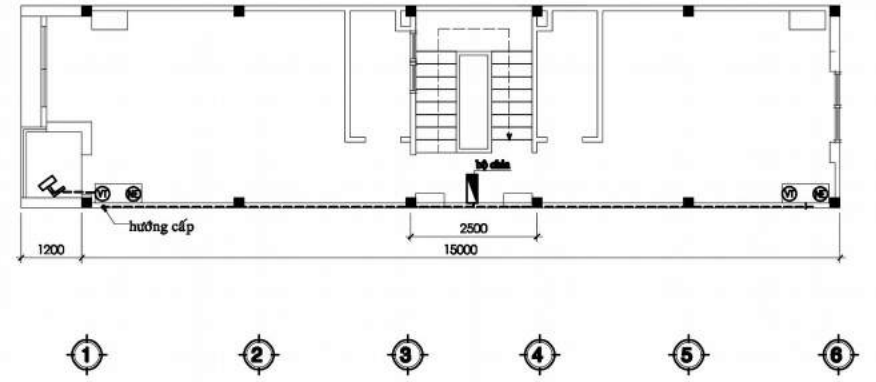

MB BỐ TRÍ THC-NET LẦU 1 TL 1/100

C.TY Đ TƯ XD HAI THÀNH HAI THÀNH ...0... Tru sở: 208 Đò Đốc Lộc-F.Tân Quý- Q.Tân Phú- TP.HCM Vpdv: 198/77 Đường số 8, F.BHH, Q.B Tân, TP.HCM Website: xaydunghieutha.com - Tel: (08) 62739050	GIÁM ĐỐC	QUẢN LÝ KỸ THUẬT	THIẾT KẾ - VẼ	CHỦ ĐẦU TƯ	CÔNG TRÌNH : NHÀ PHỐ ĐC:79/62T2 QL13 P.26, Q.BT	BẢN VẼ THIẾT KẾ KỸ THUẬT	
	HỒ LA CÔNG LẬP	KTS.NGUYỄN TIẾN KHUÊ	KTS.ĐẶNG THÀNH TÂN	TRẦN HỮU MẠNH	TÊN BẢN VẼ:	HT: ...	KT
						1