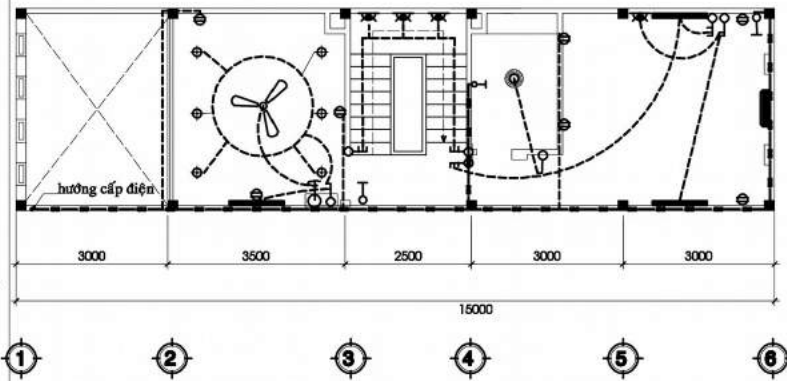

GHI CHÚ : TẤT CẢ DÂY DẪN VÀ THIẾT BỊ ĐỀU ĐẶT ẨM TƯỜNG

- CÔNG TÁC BƠM
- CÔNG TÁC BƠI
- CÔNG TÁC 3 CHẤU
- Ố CẮM
- ĐÈN DĨA
- ĐÈN MẮT ÉCH
- ĐÈN TUYN (1.2m) 2X40W

- Ố CẮM ANTIEN TIVI
- Ố CẮM ĐIỆN THOẠI

- CÔNG INTERNET
- ĐẦU WIFI
- ĐỒNG HỒ ĐIỆN
- CAMERA
- QUẠT TRẦN
- ĐIỀU KHIỂN QUẠT TRẦN
- ĐÈN CỒNG
- CHUÔNG CỬA

- ----- DÂY 1.5 VÀ 2.5
- — — DÂY 3.5
- ● — DÂY 8.0
- THC-NET

MB BỐ TRÍ ĐIỆN TẦNG LỮNG TL 1/100