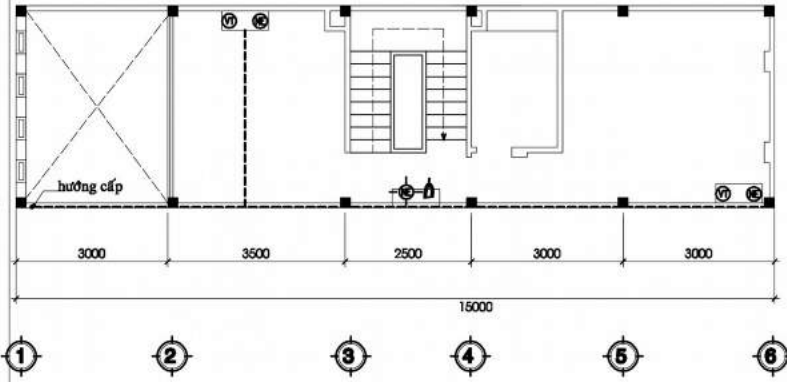

- CÔNG INTERNET
- ĐẦU WIFI
- ĐỒNG HỒ ĐIỆN
- CAMERA
- QUẠT TRẦN
- ĐIỀU KHIỂN QUẠT TRẦN
- ĐÈN CỒNG
- CHUÔNG CỬA

- DÂY 1.5 VÀ 2.5
- — — DÂY 3.5
- ● — DÂY 8.0
- THC-NET

MB BỐ TRÍ ĐIỆN TẦNG LỮNG TL 1/100

MB BỐ TRÍ ĐIỆN LẦU 1-2 TL 1/100