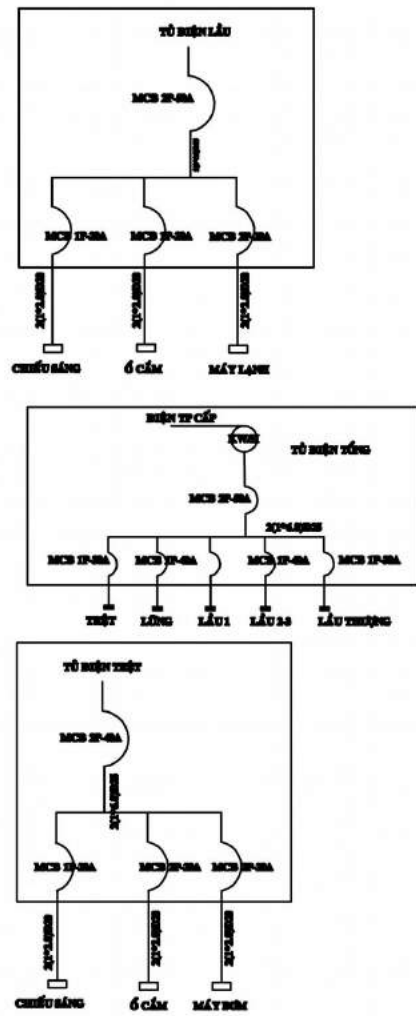

PHẦN THIẾT KẾ ĐIỆN

PHẦN PHỤ LỤC ĐIỆN

1. MẶT BẰNG BỐ TRÍ ĐIỆN TẦNG TRỆT.
2. MẶT BẰNG BỐ TRÍ ĐIỆN TẦNG Lửng
3. MẶT BẰNG BỐ TRÍ ĐIỆN TẦNG LẦU.
4. MẶT BẰNG BỐ TRÍ ĐIỆN TẦNG THƯỢNG

GHI CHÚ : TẤT CẢ DÂY DẪN VÀ THIẾT BỊ ĐỀU ĐẶT ẨM TƯỜNG

- CÔNG TẮC ĐƠN
 - CÔNG TẮC ĐÔI
 - CÔNG TẮC 3 CHẤU
 - Ổ CẮM
 - ĐÈN ĐĨA
 - ĐÈN MẮT ÉCH
 - ĐÈN TUYỆP (1.2m) 2X40W
 - CB TẮNG
 - ĐÈN TRANG TRÍ
 - CB TỔNG
 - TỦ ĐIỆN
 - : Ổ CẮM ĂNTEN TIVI
 - : Ổ CẮM ĐIỆN THOẠI
 - CỔNG INTERNET
 - ĐẦU WIFI
 - ĐỒNG HỒ ĐIỆN
 - CAMERA
 - QUẠT TRẦN
 - ĐIMƠ QUẠT TRẦN
 - ĐÈN CỔNG
 - CHUÔNG CỬA
- DÂY 1.5 VÀ 2.5
 ——— DÂY 3.5
 - - - DÂY 8.0
 ——— THIC-NET

SƠ ĐỒ HỆ THỐNG ĐIỆN

- HỆ THỐNG DÂY DẪN ĐIỆN ĐƯỢC LƯỚI TRONG ỐNG BẢO VỆ PVC LẤP ĐẶT ẨM TƯỜNG ẨM BÀN
 - CÔNG TẮC ĐIỆN VÀ THIẾT BỊ ĐIỆN GẮN TƯƠNG CÁCH BÀN ĐIỆN
 - Ổ CẮM ĐIỆN Ở CẤP ĐIỆN THỜI LẠI TI VI GẮN TƯƠNG CÁCH BÀN ĐIỆN
 - TẤT CẢ MỐI NỐI NHÉ NHẼNH CỦA DÂY DẪN, CẤP ĐIỆN NHẪI ĐƯỢC THỰC HIỆN TRONG HỆ NHẪI DÂY

SƠ ĐỒ NGUYÊN LÝ HỆ THỐNG DÂY TÍN HIỆU

- ĐƯỜNG DÂY TÍN HIỆU TIVI PHẢI ĐƯỢC LẤP VỚI ĐƯỜNG ỐNG BẢO VỆ KÍNH NHỆT TẠI MỐI NỐI NGÃ NHÉ ĐƯỢC THỰC HIỆN TRONG HỘP NỐI BẰNG THIẾT BỊ CHUYÊN DỤNG ĐIỆN THOẠI ĐƯỢC LẤP ĐẶT THEO DẠNG TỔNG ĐÀI